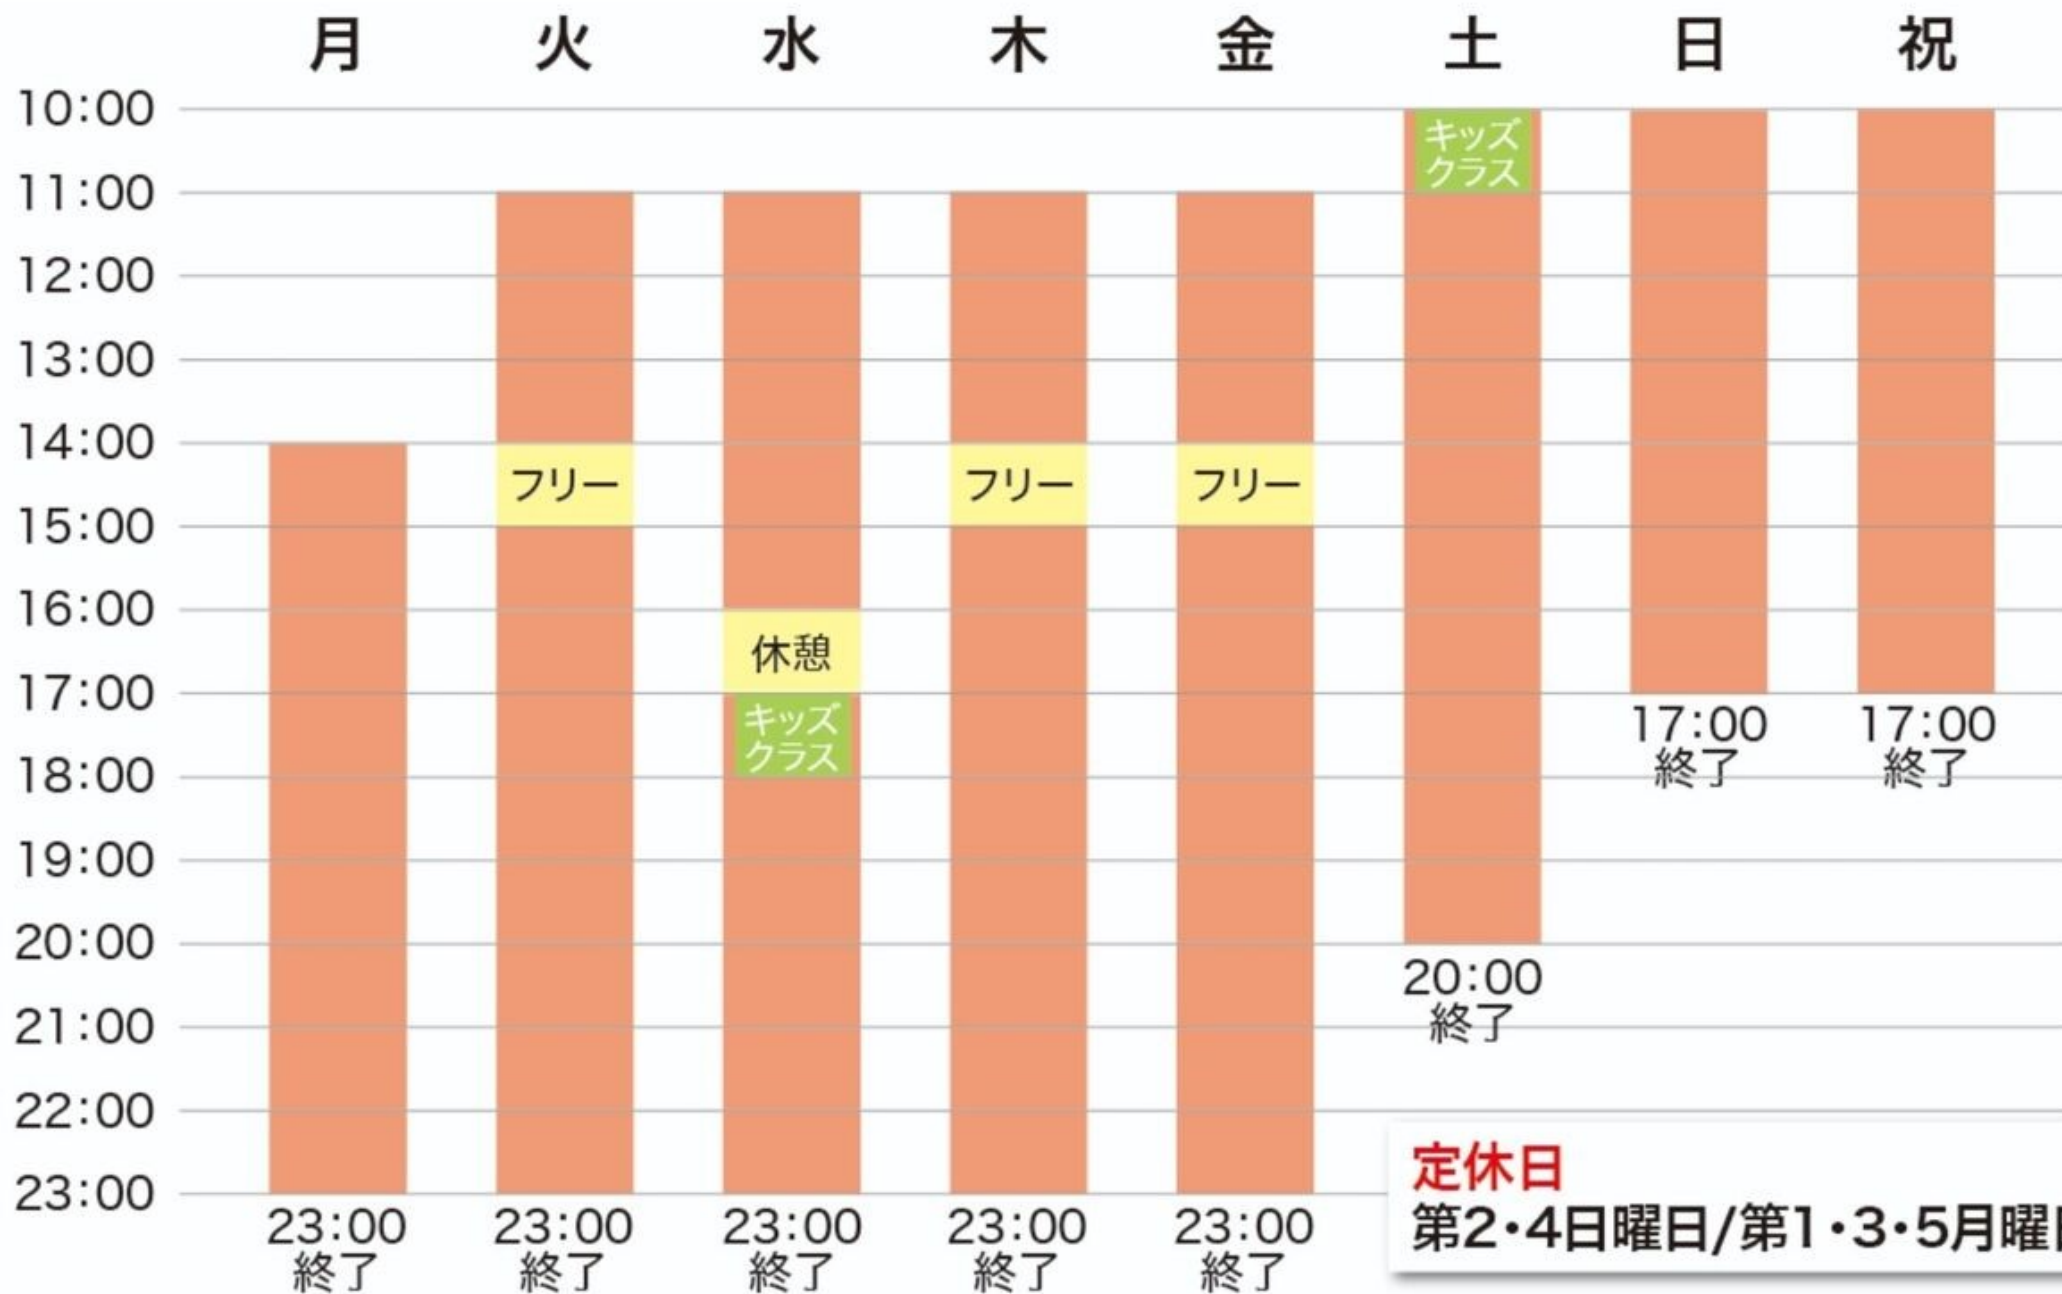

タイムスケジュール

部分が練習可能時間
フリー 部分は自由練習時間

定休日
第2・4日曜日/第1・3・5月曜日